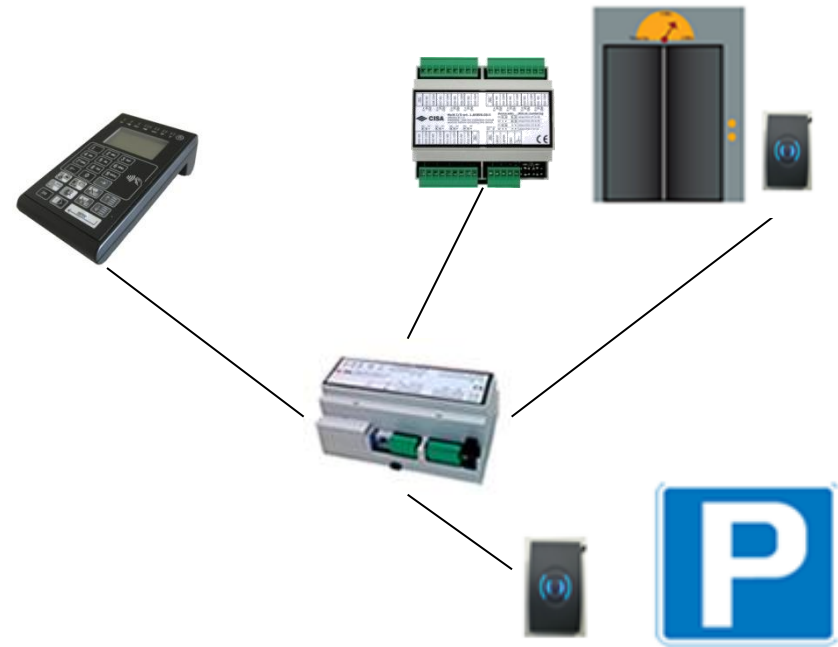

Дополнительно:

- персонализация (логотип отеля)
- комбинированные (с магнитной полосой)

Дополнительное оборудование

Энергосберегающее устройство

- Управление любой картой или только картой Wave Mode
- Боковая подсветка
- Задержка выключения (от 7 до 90 сек)
- Цвета: черный, белый
- Напряжение ~ 24 В (безопасное)

Контроль доступа

Для обеспечения он-лайн доступа (главный вход, паркинг, лифты и др.) используется следующее оборудование:

- Считыватель
13,56 Мгц, ISO 1443B (Multistandard)
- Контроллер доступа
до 2 считывателей
RS485 или Ethernet
- Блок управления
12 реле