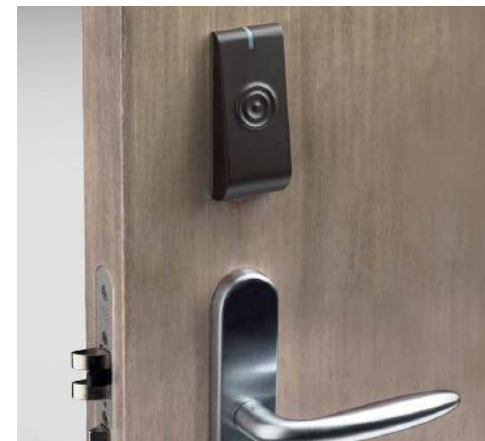

Электронные замки *Wave Mode Standard*

- Защелка и противовзломный механизм

Junior

- Цилиндр серии C2000 с обычным ключом (опция)
- Отделка алюминий

Антрацит
(A9)

Золото
(A6)

Серебро
(A3)

- Автоматический ригель с детектором механического открывания и состояния ригеля (+защелка и механизм)

Suite

- Трехкратно перекодируемый цилиндр AP3
- Отделка латунь

Полиров.
латунь
(00)

Матовая
латунь
(A1)

Полиров.
хром
(A2)

Матовый
хром
(A8)

Феррит (00)

Серебро (A3)

Золото (A6)

Замки совместимы с различными видами ручек

Электронные замки *Wave Mode Evolution*

- Защелка и противовзломный механизм

Junior

- Цилиндр серии C2000 с обычным ключом
- Отделка алюминий

- Автоматический ригель с детектором механического открывания и состояния ригеля (+защелка и механизм)