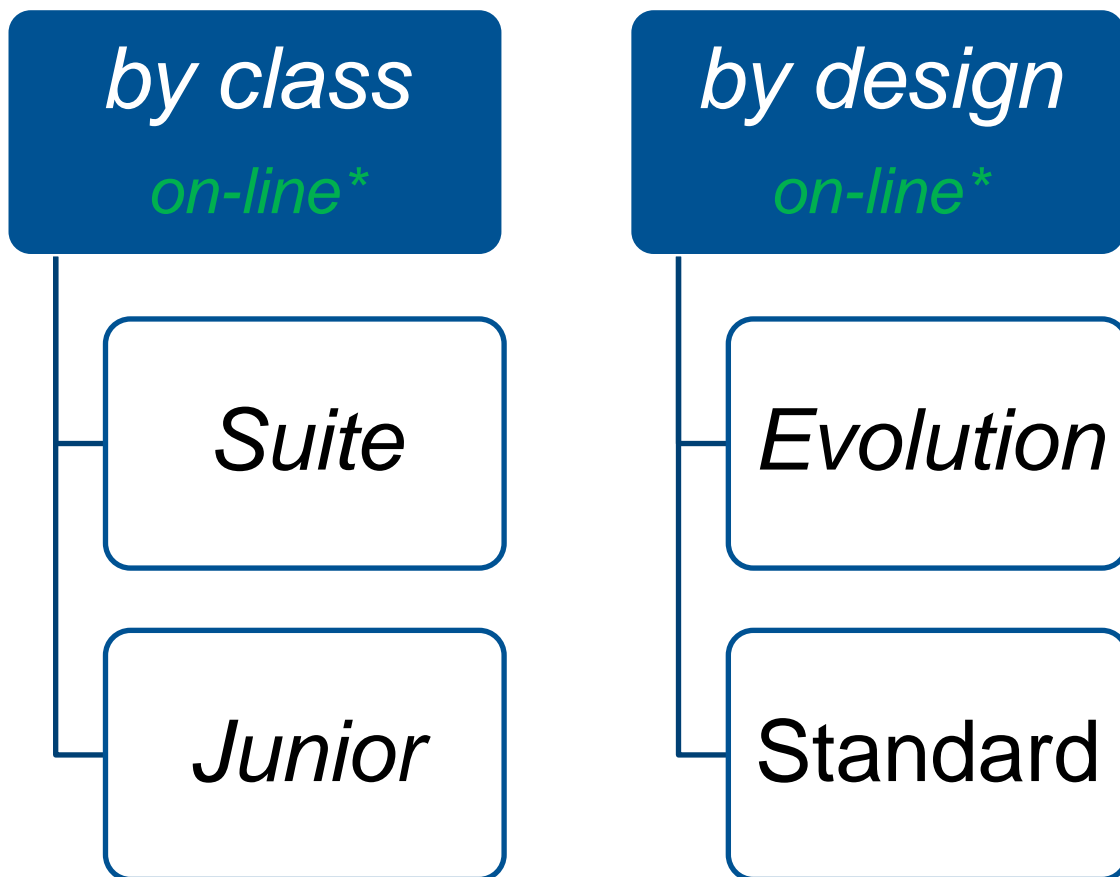

Матовый хром (A8)

Феррит (00)

Серебро (A3)

Золото (A6)

Выберите свой замок *Wave Mode*

Стандартные конфигурации могут быть изменены согласно требованиям заказчика
*Любой замок может работать в режиме реального времени, при добавлении радио модуля

Электронные цилиндры Wave Mode

Бесконтактные автономные электронные цилиндры Wave Mode

Простая и быстрая установка
Совместимы с стандартными европейскими отверстиями для механических цилиндров
Совместимы с картами Wave Mode