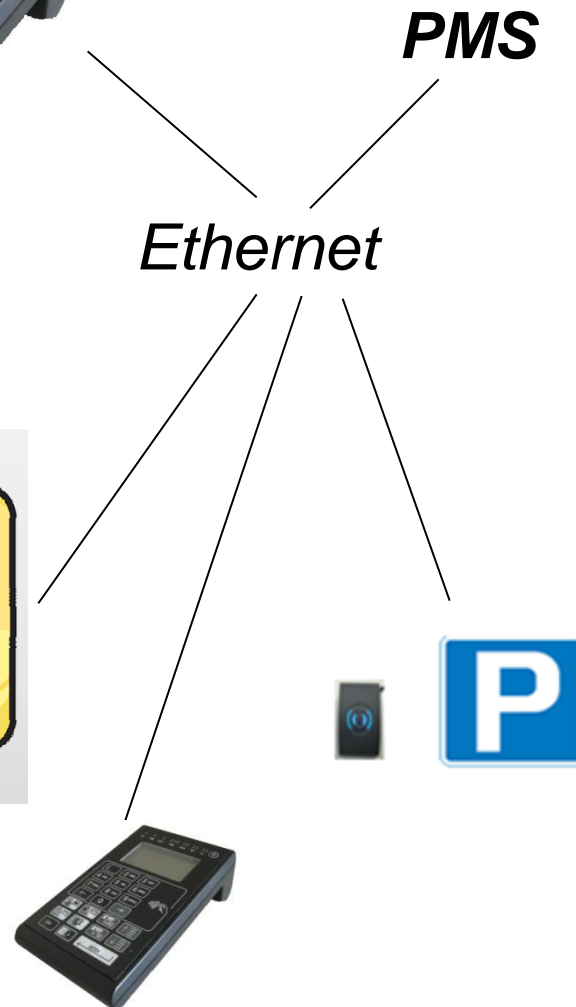

Энкодер и ПО

Энкодер (программатор)

– администрирование доступа (выдача карт, просмотр событий, управление системой и др.)

– настройка замков, цилиндров и др. оборудования (конфигурирование, считывание информации и др.)

– управление замками в режиме on-line

- Интеграция с системами управления гостиницами (PMS)
- Автономная или работа в сети
- Горячая замена (резервирование)
- Встроенный считыватель и аккумулятор

SmartSoftware

Windows XP, 2000, Vista, 7

Удобный пользовательский интерфейс

Полное администрирование и управление системой

До 20 рабочих мест операторов

Электронные замки *Wave Mode*

Электронный замок это самый важный элемент системы