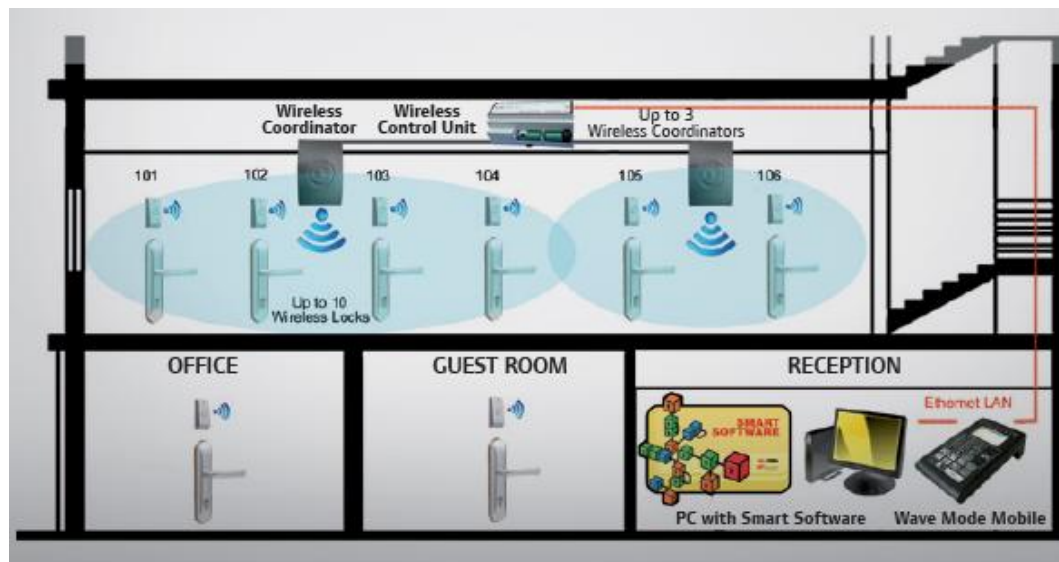

Контроль доступа

Для обеспечения он-лайн доступа (главный вход, паркинг, лифты и др.) используется следующее оборудование:

- Считыватель
13,56 Мгц, ISO 1443B (Multistandard)
- Контроллер доступа
до 2 считывателей
RS485 или Ethernet
- Блок управления
12 реле

Дополнительное оборудование on-line

Беспроводная on-line система на базе электронных замков Wave Mode

Данная система позволяет в режиме реального времени получать отчеты о событиях в системе (проходы, разряды батарей, открытие дверей и др.) и управлять системой (открывание/закрывание дверей, изменение прав доступа и др.).

Оборудование:

- Беспроводной (радио) модуль, встраиваемый в эл. замок Wave Mode
- Контроллер беспроводной сети до 30 замков
до 3 антенн
Ethernet
12/24 VDC/VAC
- Антенна беспроводной сети до 10 замков

Все оборудование работает по стандарту ZigBee.