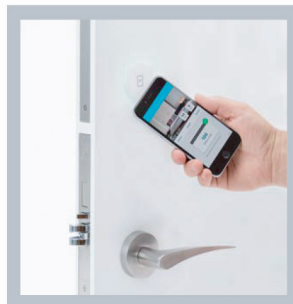

Ключ-карта

Смартфон