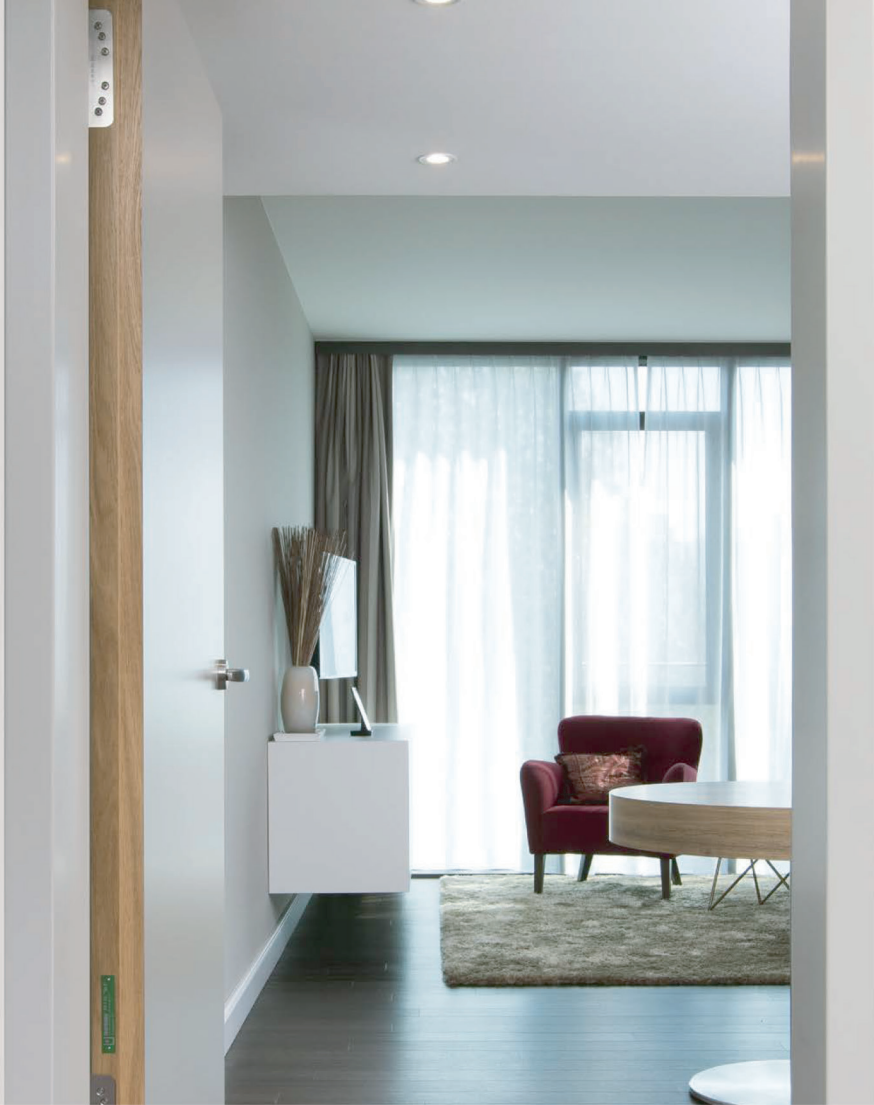

ПАНЕЛЬ СТАТУСУ НОМЕРУ

Дана панель може працювати окремо від замку. Завдяки цьому її можна використовувати як панель статусу для кімнат, де вже є електронний замок або кімнат, які не потрібно блокувати (наприклад, конференц-зал).

Система VingCard також дозволяє використовувати декілька панелей у межах однієї кімнати.

Електронний замок

VingCard Essence

VingCard Essence – революційне рішення серед електронних замків. Замок розміщує всі компоненти всередині дверей, включаючи пристрій зчитування та мобільний доступ, таким чином досягаючи максимально мінімалістичного вигляду замка.