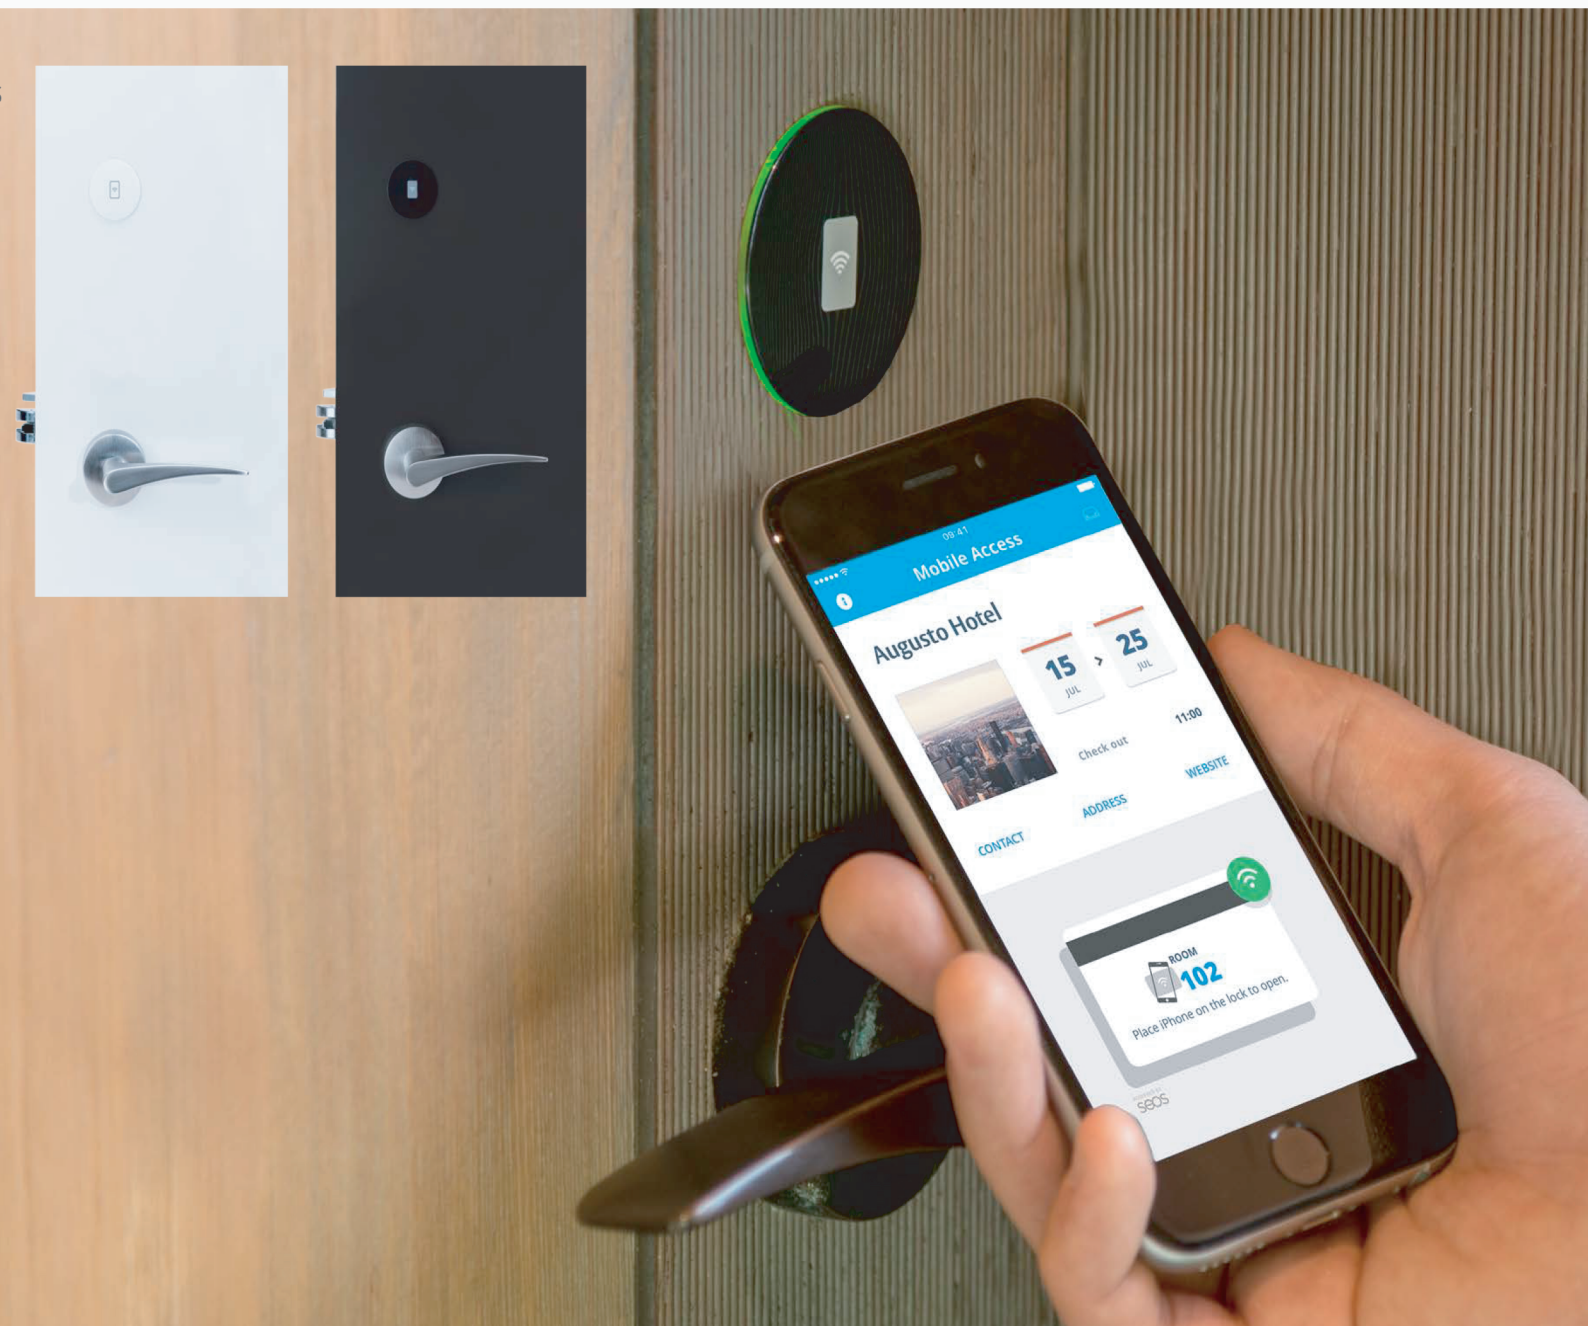

Електронний замок

VingCard Essence

VingCard Essence – революційне рішення серед електронних замків. Замок розміщує всі компоненти всередині дверей, включаючи пристрій зчитування та мобільний доступ, таким чином досягаючи максимально мінімалістичного вигляду замка.

Замок VingCard Essence завжди поставляється з уже готовим мобільним доступом – плата мобільного доступу за замовчуванням входить в комплект пристрою для зчитування, а тому замок готовий до управління мобільним телефоном в будь-який час.

Особливості:

- Мінімалістичний дизайн завдяки розміщенню компонентів всередині дверей.
- Стильний дизайн зчитувача.
- Можливість налаштовувати колір зчитувача та дизайн логотипу.
- Широкий спектр варіантів дизайну ручок.
- RFID-зчитувач зі збільшеною відстанню зчитування.
- Можливість бездротового зв'язку через Інтернет.